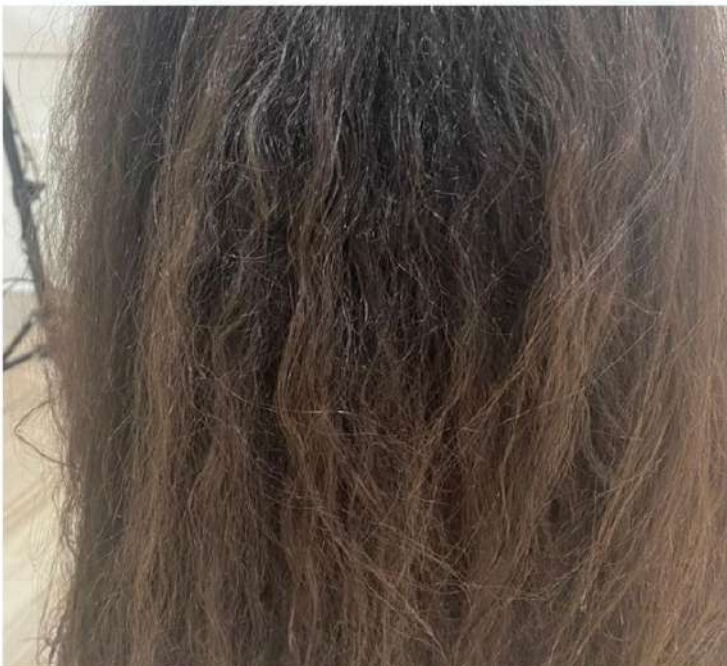

Alisado Capuccino 2x1L

- Fácil de aplicar en **2 pasos**
- **3 servicios:** Alisado, Cóctel Mix y Bótox
- **Homologado en la UE**, prohibida la venta online

ANTES

DESPUÉS